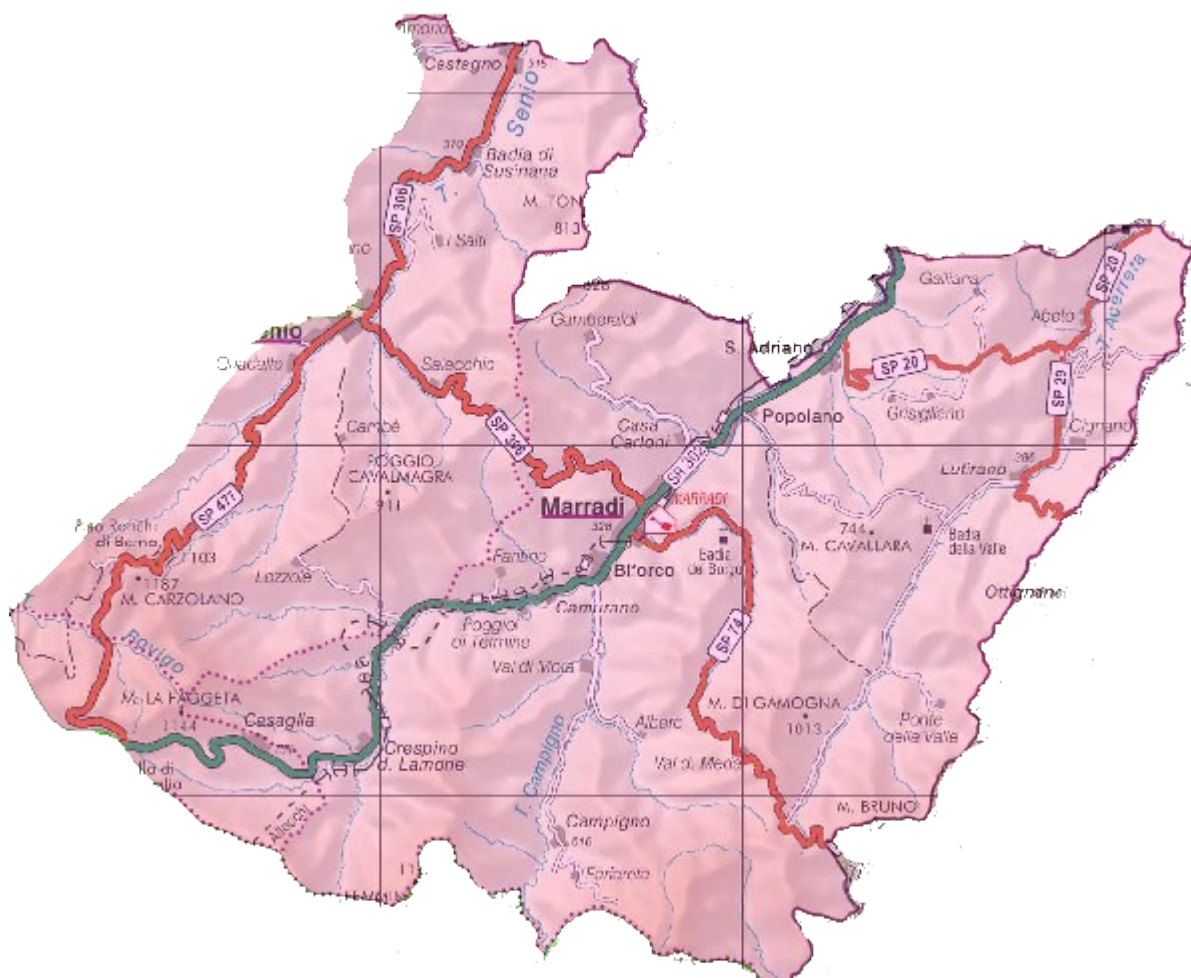

Mugello est - Marradi

	Denominazione zone- Centro operativo	Responsabile di Zona	Tecnico di zona	Responsabile e C. Op.	Invia segnalazione al Centro Operativo
	MUGELLO EST, MARRADI	Arch. Maria Grazia Fraiese Tel. 0552760714	Geom. Francesco Mandracchia Tel. 0552760750	Ceccherini Walter